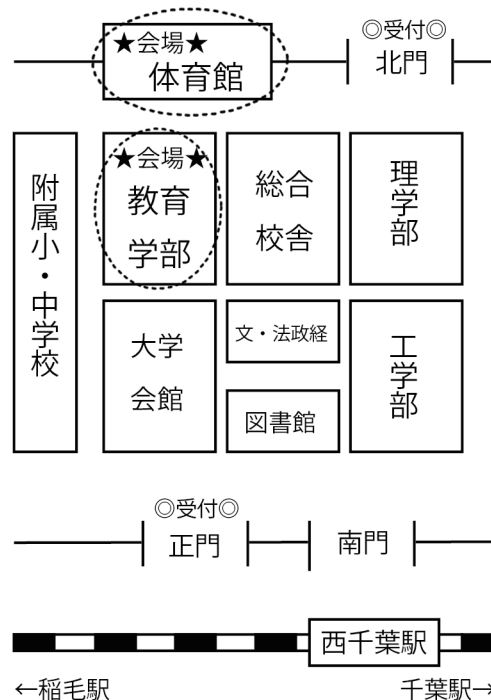

[注意] 小学校低学年以下のお子様は保護者同伴の  
ご来場をお願いします。また、お車で  
のご来場はご遠慮ください。

主催：第55回こどもまつり事務局  
(千葉大学教育系サークルから委員を  
募り、企画・運営を行っています。)

代表：来栖 美依那(教育学部3年)

後援：千葉大学教育学部

連絡先：komatsuri2019@gmail.com

[場所] ※受付を通過して来てね!

千葉大学  
教育学部・体育館